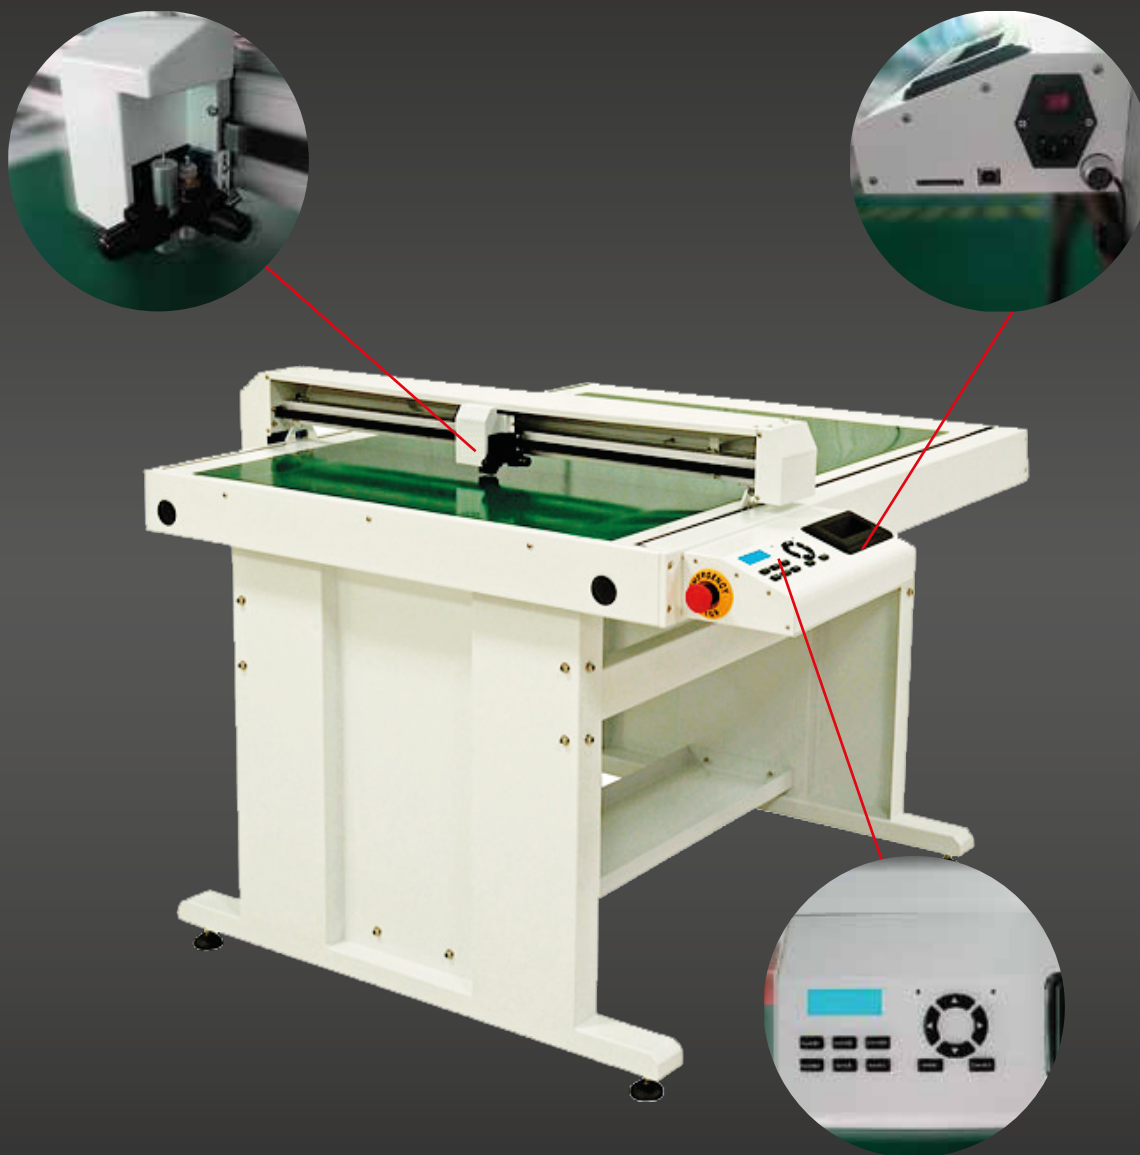

Fustellatrici Digitali Piane Serie FB

Le Fustellatrici Digitali Piane Serie FB è unica sul mercato, per realizzare piccole produzioni di astucci per le sue **funzioni di Reale Cordonatura e Taglio** quest'ultimo sia **Passante** che ad **Incisione** (per supporti multi strato adesivi, termotransfer etc).

Le Fustellatrici Digitali Piane Serie FB con il loro **ampio piano di lavoro aspirato**, e con la **Testa a Doppio Utensile** che monta **contemporaneamente due utensili**, uno per il **Taglio** e uno per la **Cordonatura** consentono la realizzazione di **astucci sagomati e cordonati** sia su supporti stampati in digitale che con metodi di stampa convenzionali.

La **funzione batch** consente di **caricare il piano di lavoro con più fogli contemporaneamente** per aumentare la velocità di esecuzione nella realizzazione di astucci (mockup e piccole produzioni), postcard, bigliettini, etichette adesive e transfer scontornati.

Software dedicato per il posizionamento automatico dei **marker di lettura**, per la creazione dei tracciati di taglio e per il rilascio automatico dei punti di contatto.

SPECIFICHE TECNICHE

Modello	FB4560	FB6090	FB70100
Area di Taglio	467 x 629 mm	650 x 990 mm	777 x 1077 mm
Piano di Lavoro	Aspirato	Aspirato	Aspirato
Velocità Massima	600 mm Lineari/s	600 mm Lineari/s	800 mm Lineari/s
Mezzo Taglio - Taglio Passante	Si	Si	Si
Testa di Taglio	Lama Pivottante	Lama Pivottante	Lama Pivottante
Solco Cordonatura	Due Misure	Due Misure	Due Misure
Spessore Massimo di Taglio	1 mm	1 mm	1 mm
Pressione Massima	510 gr	510 gr	750 gr
Lettura Marker	Automatica	Automatica	Automatica
Funzione Batch	Fino a 4 Fogli A4	Fino a 6 Fogli A4	Fino a 9 Fogli A4
Software di Gestione	Incluso	Incluso	Incluso
Creazione Tracciato di Taglio	Automatico	Automatico	Automatico
Creazione Marker di Taglio	Si	Si	Si
Rilascio Punti di Contatto Fustella	Si	Si	Si
Interfaccia	USB	USB	USB
Stand	Opzionale	Incluso	Incluso