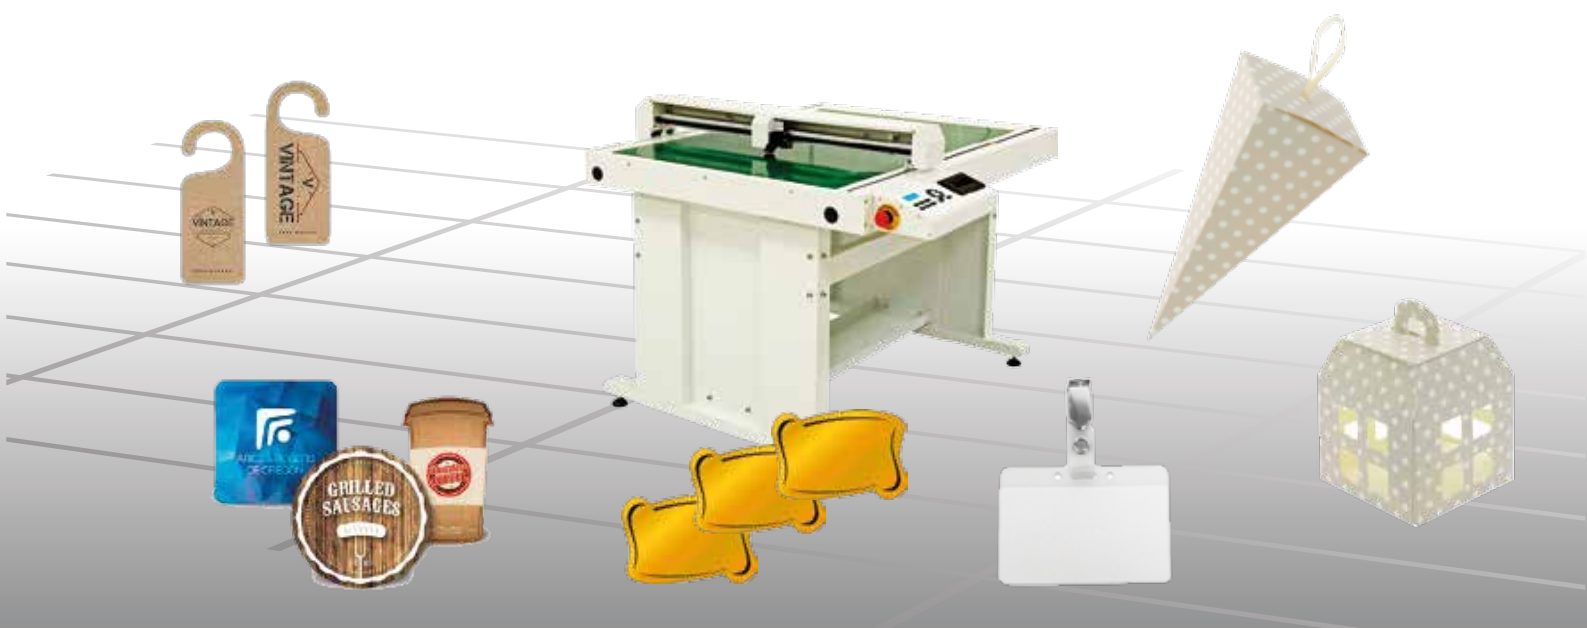

Fustellatrici Digitali Piane Serie FB

Le Fustellatrici Digitali Piane Serie FB è unica sul mercato, per realizzare piccole produzioni di astucci per le sue **funzioni di Reale Cordonatura e Taglio** quest'ultimo sia **Passante** che ad **Incisione** (per supporti multi strato adesivi, termotransfer etc).

Le Fustellatrici Digitali Piane Serie FB con il loro **ampio piano di lavoro aspirato**, e con la **Testa a Doppio Utensile** che monta **contemporaneamente due utensili**, uno per il **Taglio** e uno per la **Cordonatura** consentono la realizzazione di **astucci sagomati e cordonati** sia su supporti stampati in digitale che con metodi di stampa convenzionali.

La **funzione batch** consente di **caricare il piano di lavoro con più fogli contemporaneamente** per aumentare la velocità di esecuzione nella realizzazione di astucci (mockup e piccole produzioni), postcard, bigliettini, etichette adesive e transfer scontornati.

Software dedicato per il posizionamento automatico dei **marker di lettura**, per la creazione dei tracciati di taglio e per il rilascio automatico dei punti di contatto.

SPECIFICHE TECNICHE

Modello	FB4560	FB6090	FB70100
Area di Taglio	467 x 629 mm	650 x 990 mm	777 x 1077 mm
Piano di Lavoro	Aspirato	Aspirato	Aspirato
Velocità Massima	600 mm Lineari/s	600 mm Lineari/s	800 mm Lineari/s
Mezzo Taglio - Taglio Passante	Si	Si	Si
Testa di Taglio	Lama Pivottante	Lama Pivottante	Lama Pivottante
Solco Cordonatura	Due Misure	Due Misure	Due Misure
Spessore Massimo di Taglio	1 mm	1 mm	1 mm
Pressione Massima	510 gr	510 gr	750 gr
Lettura Marker	Automatica	Automatica	Automatica
Funzione Batch	Fino a 4 Fogli A4	Fino a 6 Fogli A4	Fino a 9 Fogli A4
Software di Gestione	Incluso	Incluso	Incluso
Creazione Tracciato di Taglio	Automatico	Automatico	Automatico
Creazione Marker di Taglio	Si	Si	Si
Rilascio Punti di Contatto Fustella	Si	Si	Si
Interfaccia	USB	USB	USB
Stand	Opzionale	Incluso	Incluso